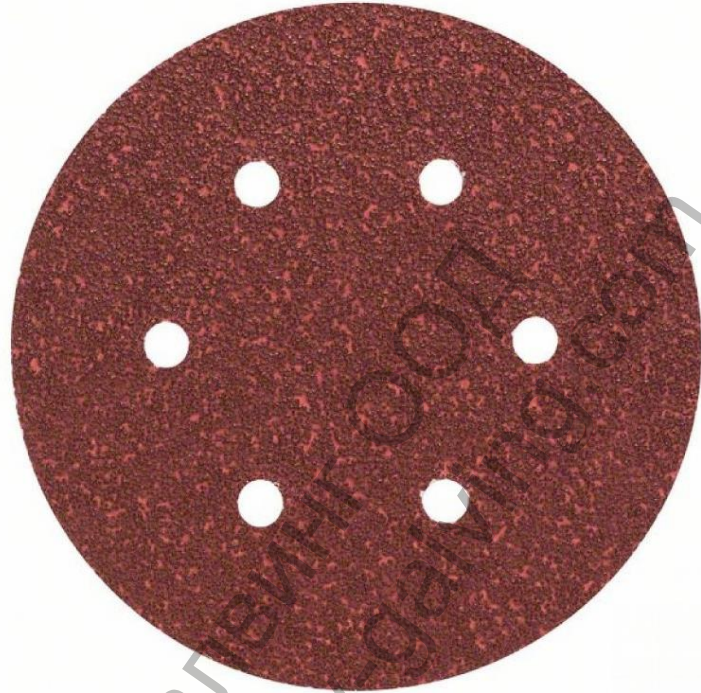

## Шкурка Bosch за орбитален шлайф с 6 отвора 150 мм, P120

##### Спецификация

G= 120

##### Диаметър mm

150